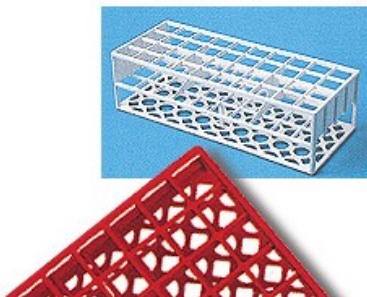

PORTAPROVETTE CON FORI QUADRATI AUTOCLAVABILI

Cod. 06.0660.00

PORTAPROVETTE CON FORI QUADRATI AUTOCLAVABILI posti 40 fori (Ø mm) 21 colore rosso

Descrizione

Portaprovette in resina acetica termoresistente fino a 121° C.

Dimensioni (LxPxH mm): 246x101x70.

Fornibili nei colori: rosso, bianco, giallo, verde, rosa, blu.

Dati Tecnici

Numero posti	40
Dimensioni fori (Ø mm)	21
Colore	rosso

Varianti

Codice	Prodotto	Numero posti	Dimensioni fori (Ø mm)	Colore
06.0660.00	PORTAPROVETTE CON FORI QUADRATI AUTOCLAVABILI	40	21	rosso
06.0661.00	A fori quadrati autoclavabili	40	21	bianco
06.0662.00	A fori quadrati autoclavabili	40	21	giallo
06.0663.00	A fori quadrati autoclavabili	40	21	verde