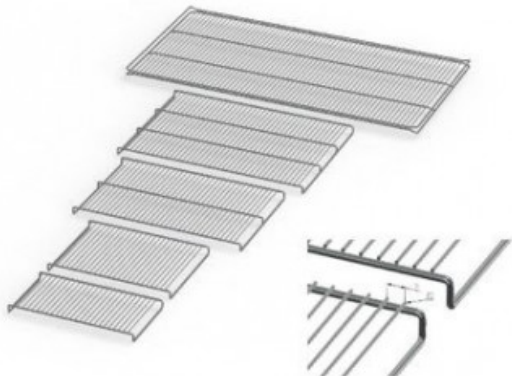

UN55PLUSE20164

Cod. 23.A015.02

Ripiano grigliato supplementare in acciaio inox per stufa modello UN 55 PLUS

Descrizione

Dati Tecnici