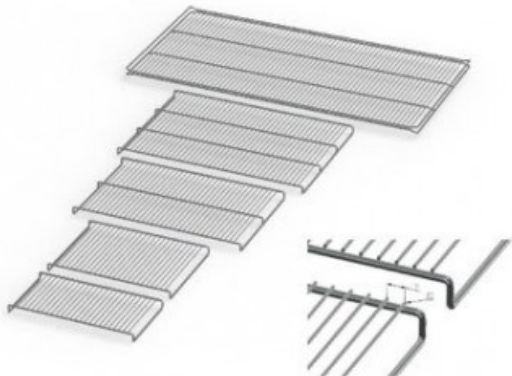

UF110E20165

Cod. 23.A014.38

Ripiano grigliato supplementare in acciaio inox per stufa modello UF 110

Descrizione

Dati Tecnici